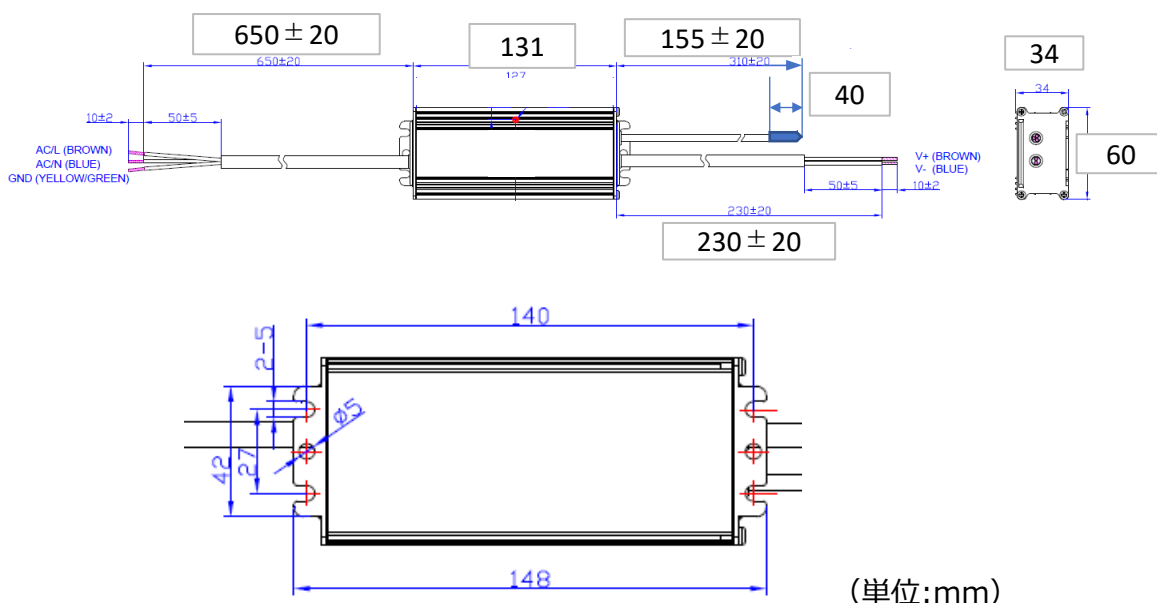

電源仕様書

商品コード	6075	品番	EUM-100S280DG
-------	------	----	---------------

1、適合ランプ

水銀灯250W

2、電気仕様

入力電圧	AC100~240V
周波数	50~60Hz
入力電流	最大AC1.2A(AC100V)
突入電流 (参考値)	56.2A(AC100V 50%-50% t(us) : 90S コールドスタート時)
力率	90%以上
出力電圧	40V±5%
出力電流	1.12A±5%
無負荷時出力電圧	最大 約60V
IP保護等級	IP67

3、外形・質量

外形寸法	(幅) 60 mm × (長さ) 148 mm × (高さ) 34 mm
質量	約 645 g

入力線	AWG17×3本 $\phi 8.3$ (UL SJOW17AWG/3C&VDE H05RN-F)
出力線	AWG17×2本 $\phi 7.8$ (UL SJOW17AWG/2C&VDE H05RN-F)
調光線	AWG22×3本 $\phi 5.0$ (UL 21996 22AWG/3C)