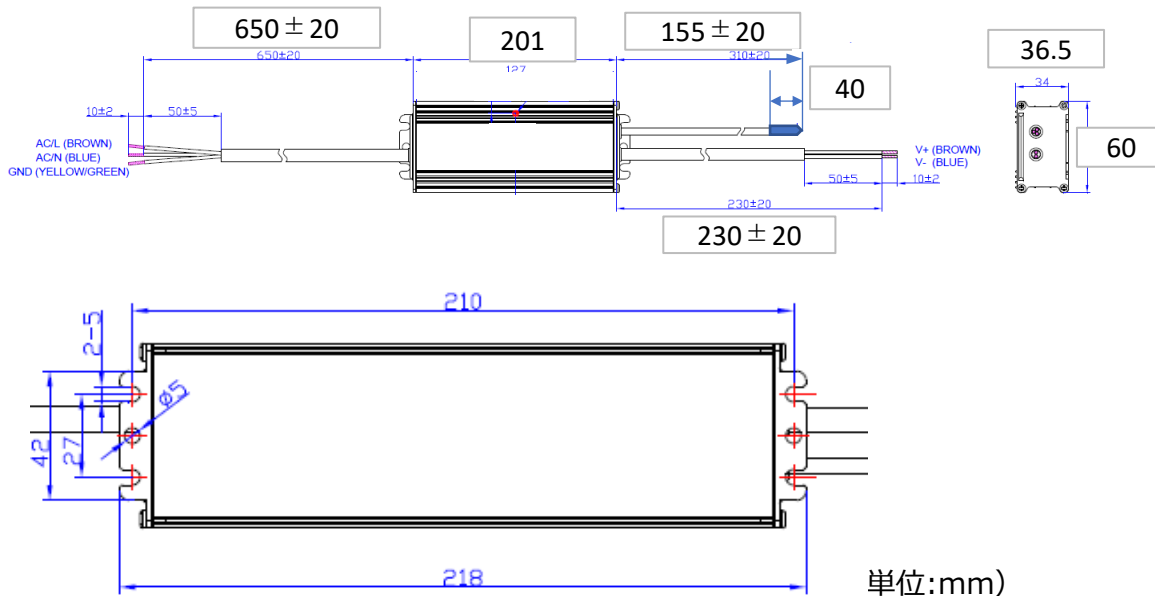

電源仕様書

商品コード	6078	品番	EUM-240S670DG
-------	------	----	---------------

1、適合ランプ

水銀灯1000W

2、電気仕様

入力電圧	AC100~240V
周波数	50~60Hz
入力電流	最大AC2.94A(AC100V)
突入電流 (参考値)	37.8A(AC100V 50%-50% t(us) : 272S コールドスタート時)
力率	90%以上
出力電圧	40V±5%
出力電流	5.3A±5%
無負荷時出力電圧	最大 約70V
IP保護等級	IP67

3、外形・質量

外形寸法	(幅) 60 mm × (長さ) 218 mm × (高さ) 36.5 mm
質量	約 980 g

入力線	AWG17×3本	φ8.3 (UL SJOW17AWG/3C&VDE H05RN-F)
出力線	AWG17×2本	φ7.8 (UL SJOW17AWG/2C&VDE H05RN-F)
調光線	AWG22×3本	φ5.0 (UL 21996 22AWG/3C)