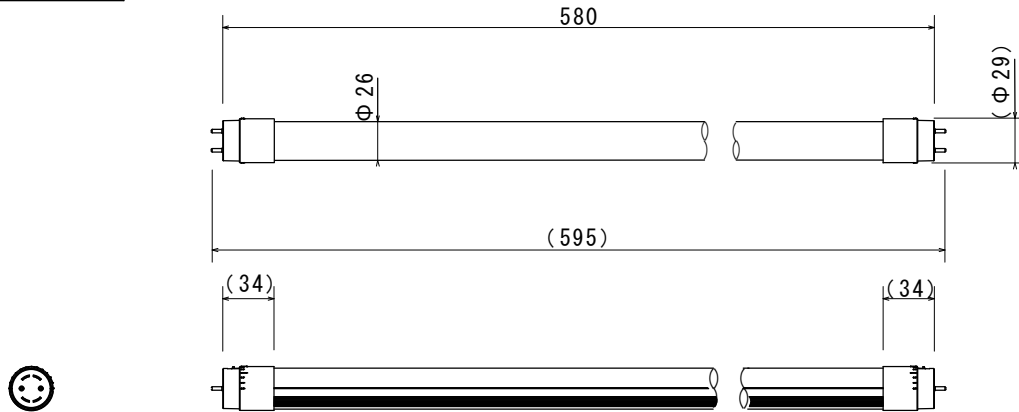

屋内用

単位：mm

<光学特性>

対象ランプ	色温度 (K)	全光束 (lm)	最大光度 (cd)	照射角 (度)	寿命 (h)	平均演色評価数 (Ra)
20形蛍光灯	2700	910	-	180	40000 ※1	80

<定格>

電源周波数 (Hz)	入力電圧 (V)	入力電流 (A)	消費電力 (W)	電気容量 (VA)	力率 (PF)	消費効率 (lm/W)
50/60共用	AC100~240	0.067	6	6.7	0.9	152

<構造>

外形寸法 (mm)		質量 (g)	口金	材質		LEDチップ	電源装置	直結工事
全長	外径			発光部	本体			
580	Φ26	200	回転式G13	ポリカーボネート	アルミニウム合金	Samsung	電源内臓	必須 (両側給電)

<環境>

動作温度 (°C)	相対湿度 (Rh)	安全規格・認証	製品保証	保護等級	使用の可否		
					密閉器具	断熱材施工	調光
-20~40	-	EMC/EMI/RoHS	3年	IP20	不可	不可	不可

(ご使用上の注意)

1. ※1 製品寿命は、全光束が初期値の70%となる時間です。設計値であり保証値ではありません。
2. LED素子は、光色、明るさに多少ばらつきがあるため、同じ品番の製品でも光色・明るさが異なることがあります。
   - ラジオやテレビなどの音響機器の近くで点灯しますと雑音が入ることがありますのでご注意ください。
   - 赤外線リモコンを採用した機器(テレビ、エアコン等)の近くで点灯しますとリモコンが誤動作することがあります。
   - 絶対に分解したり、修理・改造しないでください。
   - 調光器対応の製品でも推奨外の調光(明るさが調節出来る)機能の付いた照明器具や回路、非常用照明器具、誘導灯器具、水銀灯器具などでは絶対に使用しないでください。
   - 点灯中や消灯後しばらくはランプが熱いので触れないでください。
   - 電源は各仕様書に記載の電圧環境下にて使用してください。
   - 取付・取外しや清掃のときは、必ず電源を切ってください。
   - 紙や布などでおおったり、燃えやすいものに近付けないでください。
   - 防滴仕様ではない製品は水滴のかかる状態や湿度の高いところで使用しないでください。
   - 製品の仕様書に記載の周囲温度、使用環境以外では使用しないでください。
   - 当てたりして傷つけないでください。
   - 本体や口金を強くねじらないでください。
   - 点灯中のランプを直視続けしないでください。
   - ランプはソケットに確実に取付けてください。
   - 殺虫剤などをかけたり、油、薬品などと使う場所で使用しないでください。
3. (お買い求めの前に)
4. 外觀などの仕様は、予告なく変更する事があります。
   - ご使用の器具の種類によっては、寸法や放熱、その他の状況により使用できない場合があります。事前に器具と使用環境をご確認ください。
5. ※ 多灯式の器具に設置する際にはご相談ください。

提出先	品名	20形蛍光灯代替LED (電球色 口金回転)		品番	CWM6D1	
作成者	承認	初回作成(日付)	訂正(日付)	図番	CW16-5503-02	改訂
朱	宮本	2016. 10. 18	2021. 08. 31			2