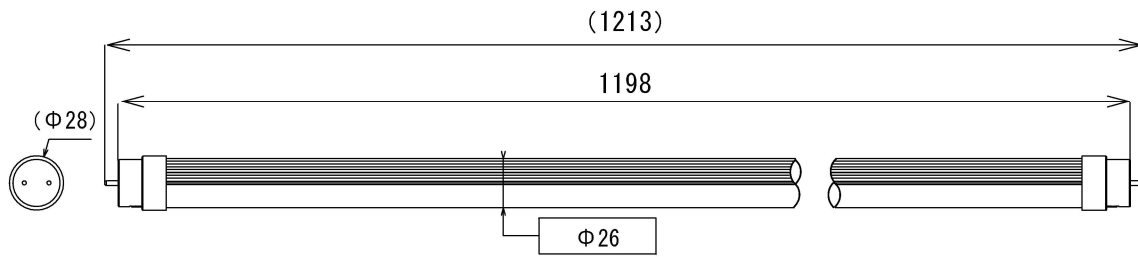

屋内用

単位：mm

<光学特性>

対象ランプ	色温度 (K)	全光束 (lm)	最大光度 (cd)	照射角 (度)	寿命 (h)	平均演色評価数 (Ra)
HF32形蛍光灯	5000	3000	-	180	50000 ※1	80

<定格>

電源周波数 (Hz)	入力電圧 (V)	入力電流 (A)	消費電力 (W)	電気容量 (VA)	力率 (PF)	消費効率 (lm/W)
50/60共用	AC100~240	0.2	18	20	0.90	167

<構造>

外形寸法 (mm)		質量 (g)	口金	材質		LEDチップ	電源装置	直結工事
全長	外径			発光部	本体			
1198	Φ26	310	回転式G13	ポリカーボネート	アルミニウム合金	Epistar	内臓	必須 (片側給電)

<環境>

動作温度 (°C)	相対湿度 (Rh)	安全規格・認証	製品保証	保護等級	使用の可否		
					密閉器具	断熱材施工	調光
-20~45	-	RoHs/EMC/EMI	5年	IP20	対応	不可	不可

(ご使用上の注意)

1. ※1 製品寿命は、全光束が初期値の70%となる時間です。設計値であり保証値ではありません。
2. LED素子は、光色、明るさに多少ばらつきがあるため、同じ品番の製品でも光色・明るさが異なることがあります。
   - ラジオやテレビなどの音響機器の近くで点灯しますと雑音が入ることがありますのでご注意ください。
   - 赤外線リモコンを採用した機器(テレビ、エアコン等)の近くで点灯しますとリモコンが誤動作することがあります。
   - 絶対に分解したり、修理・改造しないでください。
   - 調光器対応の製品でも推奨外の調光(明るさが調節出来る)機能の付いた照明器具や回路、非常用照明器具、誘導灯器具、水銀灯器具などでは絶対に使用しないでください。
   - 点灯中や消灯後しばらくはランプが熱いので触れないでください。
   - 電源は各仕様書に記載の電圧環境下にて使用してください。
   - 取付・取外しや清掃のときは、必ず電源を切ってください。
   - 紙や布などでおおったり、燃えやすいものに近付けないでください。
   - 防滴仕様ではない製品は水滴のかかる状態や湿度の高いところで使用しないでください。
   - 製品の仕様書に記載の周囲温度、使用環境以外では使用しないでください。
   - 当てたりして傷つけないでください。
   - 本体や口金を強くねじらないでください。
   - 点灯中のランプを直視続けしないでください。
   - ランプはソケットに確実に取付けてください。
   - 殺虫剤などをかけたり、油、薬品などを使う場所で使用しないでください。
   - 以下の条件を全て満たす場合は屋外(軒下など)に使用出来ます。
     1. 防湿・防雨形の密閉器具且つ、防水キャップの使用
     2. ランプ周囲湿度が製品仕様動作湿度範囲内で直射日光があたらない場所
3. (お買い求めの前に)
4. 外観などの仕様は、予告なく変更する事があります。
   - ご使用の器具の種類によっては、寸法や放熱、その他の状況により使用できない場合があります。事前に器具と使用環境をご確認ください。
5. ※ 多灯式の器具に設置する際にはご相談ください。

提出先	品名	HF32形蛍光灯代替LED (5000K)		品番	HF18N-SA	
作成者	承認	初回作成(日付)	訂正(日付)	図番	CW22-5678-00	
宋	宮本	2022.07.22			改訂