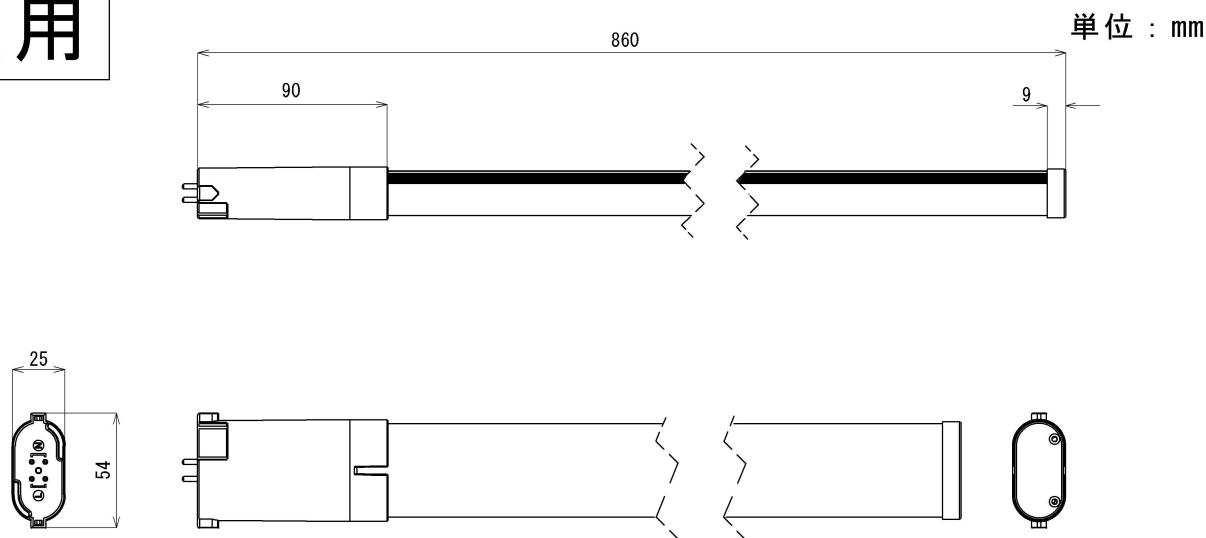

屋内用

<光学特性>

対象ランプ	色温度 (K)	全光束 (lm)	最大光度 (cd)	照射角 (度)	寿命 (h)	平均演色評価数 (Ra)
FPR96W	5000	3220	-	120	50000 ※1	80

<定格>

電源周波数 (Hz)	入力電圧 (V)	入力電流 (A)		消費電力 (W)	電気容量 (VA)	力率 (PF)	消費効率 (lm/W)
		100V	200V				
50/60共用	AC100~240	0.25	0.12	23	24.7	0.93	140

<構造>

外形寸法 (mm)		質量 (g)	口金	材質		LEDチップ	電源装置	直結工事
全長	外径			発光部	本体			
860	Φ54	480	GY10q	ポリカーボネート	アルミニウム合金	SMD2835	電源内臓	必須

<環境>

動作温度 (°C)	相対湿度 (Rh)	安全規格・認証	製品保証	保護等級	使用の可否		
					密閉器具	断熱材施工	調光
-20~45	-	EMI/EMC	5年	IP30	対応	不可	不可

(ご使用上の注意)

1. ※1 製品寿命は、全光束が初期値の70%となる時間です。設計値であり保証値ではありません。
2. LED素子は、光色、明るさに多少ばらつきがあるため、同じ品番の製品でも光色・明るさが異なることがあります。
   - ラジオやテレビなどの音響機器の近くで点灯しますと雑音が入ることがありますのでご注意ください。
   - 赤外線リモコンを採用した機器(テレビ、エアコン等)の近くで点灯しますとリモコンが誤動作することがあります。
   - 絶対に分解したり、修理・改造しないでください。
   - 調光器対応の製品でも推奨外の調光(明るさが調節出来る)機能の付いた照明器具や回路、非常用照明器具、誘導灯器具、水銀灯器具などでは絶対に使用しないでください。
   - 点灯中や消灯後しばらくはランプが熱いので触れないでください。
   - 電源は各仕様書に記載の電圧環境下にて使用してください。
   - 取付・取外しや清掃のときは、必ず電源を切ってください。
   - 紙や布などでおったり、燃えやすいものに近付けないでください。
   - 防滴仕様ではない製品は水滴のかかる状態や湿度の高いところで使用しないでください。
   - 製品の仕様書に記載の周囲温度、使用環境以外では使用しないでください。
   - 当てたりして傷つけないでください。
   - 本体や口金を強くねじらないでください。
   - 点灯中のランプを直視しないでください。
   - ランプはソケットに確実に取付けてください。
   - 殺虫剤などをかけたり、油、薬品などを使う場所で使用しないでください。
   - 以下の条件を全て満たす場合は屋外(軒下など)に使用出来ます。
     1. 防湿・防雨形の密閉器具の使用
     2. ランプ周囲湿度が製品仕様動作湿度範囲内で直射日光があたらない場所
3. (お買い求めの前に)
4. 外觀などの仕様は、予告なく変更する事があります。
   - ご使用の器具の種類によっては、寸法や放熱、その他の状況により使用できない場合があります。事前に器具と使用環境をご確認ください。

提出先	品名	FPR96W代替LED (5000K)	品番	FPR23ND
作成者	承認	初回作成(日付)	訂正(日付)	図番
宋	宮本	2022.03.03		CW22-5891-00
				改訂