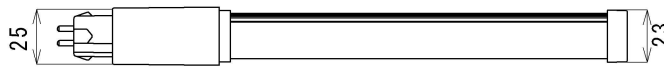

屋内用

単位 : mm

<光学特性>

対象ランプ	光源色	全光束 (lm)	最大光度 (cd)	照射角 (度)	寿命 (h)	平均演色評価数 (Ra)
FML36W	昼白色 (5000K)	2370	741	120	50000 ※1	80

<定格>

電源周波数 (Hz)	入力電圧 (V)	入力電流 (A)		消費電力 (W)	電気容量 (VA)	力率 (PF)	消費効率 (lm/W)
		100V	200V				
50/60共用	AC100~240	0.17	0.09	16.7	17	0.98	141.9

<構造>

外形寸法 (mm)	質量 (g)	口金	材質		LEDチップ	電源装置	直結工事
			発光部	本体			
244 × 99	300 ± 10	GX10q	ポリカーボネート	アルミニウム合金	SMD2835 JUFEI	電源内蔵	必須

<環境>

動作温度 (°C)	相対湿度 (Rh)	安全規格・認証	製品保証	保護等級	使用の可否		
					密閉器具	断熱材施工	調光
-20 ~ 50	-	PSE準拠/J55015準拠	5年	IP30	対応	不可	不可

(ご使用上の注意)

1. ※1 製品寿命は、全光束が初期値の70%となる時間です。設計値であり保証値ではありません。
2. LED素子は、光色、明るさに多少ばらつきがあるため、同じ品番の製品でも光色・明るさが異なることがあります。
   - ラジオやテレビなどの音響機器の近くで点灯しますと雑音が入ることがありますのでご注意ください。
   - 赤外線リモコンを採用した機器(テレビ、エアコン等)の近くで点灯しますとリモコンが誤動作することがあります。
   - 絶対に分解したり、修理・改造しないでください。
   - 調光器対応の製品でも推奨外の調光(明るさが調節出来る)機能の付いた照明器具や回路、非常用照明器具、誘導灯器具、水銀灯器具などでは絶対に使用しないでください。
   - 点灯中や消灯後しばらくはランプが熱いので触れないでください。
   - 電源は各仕様書に記載の電圧環境下にて使用してください。
   - 取付・取外しや清掃のときは、必ず電源を切ってください。
   - 紙や布などでおおったり、燃えやすいものに近付けないでください。
   - 防滴仕様ではない製品は水滴のかかる状態や湿度の高いところで使用しないでください。
   - 製品の仕様書に記載の周囲温度、使用環境以外では使用しないでください。
   - 当たったりして傷つけないでください。
   - 本体や口金を強くねじらないでください。
   - 点灯中のランプを直視続けしないでください。
   - ランプはソケットに確実に取付けてください。
   - 殺虫剤などをかけたり、油、薬品などを使う場所で使用しないでください。
   - 以下の条件を全て満たす場合は屋外(軒下など)に使用出来ます。
     1. 防湿・防雨形の密閉器具の使用
     2. ランプ周囲湿度が製品仕様動作湿度範囲内で直射日光があたらない場所
3. (お買い求めの前に)
4. 外観などの仕様は、予告なく変更する事があります。
   - ご使用の器具の種類によっては、寸法や放熱、その他の状況により使用できない場合があります。事前に器具と使用環境をご確認ください。
5. ※ 多灯式の器具に設置する際にはご相談ください。

提出先	品名	FML36W代替LED (5000K)		品番	FML16ND	
作成者	承認	初回作成(日付)	訂正(日付)	図番	CW22-5905-00	
宋	宮本	2022. 10. 12			改訂