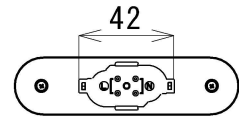

屋内用

単位 : mm

<光学特性>

対象ランプ	光源色	全光束 (lm)	最大光度 (cd)	照射角 (度)	寿命 (h)	平均演色評価数 (Ra)
FML36W	昼白色 (5000K)	2370	741	120	50000 ※1	80

<定格>

電源周波数 (Hz)	入力電圧 (V)	入力電流 (A)		消費電力 (W)	電気容量 (VA)	力率 (PF)	消費効率 (lm/W)
		100V	200V				
50/60共用	AC100~240	0.17	0.09	16.7	17	0.98	141.9

<構造>

外形寸法 (mm)	質量 (g)	口金	材質		LEDチップ	電源装置	直結工事
			発光部	本体			
244 × 99	300 ± 10	GX10q	ポリカーボネート	アルミニウム合金	SMD2835 JUFEI	電源内蔵	必須

<環境>

動作温度 (°C)	相対湿度 (Rh)	安全規格・認証	製品保証	保護等級	使用の可否		
					密閉器具	断熱材施工	調光
-20 ~ 50	-	PSE準拠/J55015準拠	5年	IP30	対応	不可	不可

(ご使用上の注意)

1. ※1 製品寿命は、全光束が初期値の70%となる時間です。設計値であり保証値ではありません。
2. LED素子は、光色、明るさに多少ばらつきがあるため、同じ品番の製品でも光色・明るさが異なることがあります。
   - ラジオやテレビなどの音響機器の近くで点灯しますと雑音が入ることがありますのでご注意ください。
   - 赤外線リモコンを採用した機器(テレビ、エアコン等)の近くで点灯しますとリモコンが誤動作することがあります。
   - 絶対に分解したり、修理・改造しないでください。
   - 調光器対応の製品でも推奨外の調光(明るさが調節出来る)機能の付いた照明器具や回路、非常用照明器具、誘導灯器具、水銀灯器具などでは絶対に使用しないでください。
   - 点灯中や消灯後しばらくはランプが熱いので触れないでください。
   - 電源は各仕様書に記載の電圧環境下にて使用してください。
   - 取付・取外しや清掃のときは、必ず電源を切ってください。
   - 紙や布などでおおったり、燃えやすいものに近付けないでください。
   - 防滴仕様ではない製品は水滴のかかる状態や湿度の高いところで使用しないでください。
   - 製品の仕様書に記載の周囲温度、使用環境以外では使用しないでください。
   - 当たったりして傷つけないでください。
   - 本体や口金を強くねじらないでください。
   - 点灯中のランプを直視続けしないでください。
   - ランプはソケットに確実に取付けてください。
   - 殺虫剤などをかけたり、油、薬品などを使う場所で使用しないでください。
   - 以下の条件を全て満たす場合は屋外(軒下など)に使用出来ます。
     1. 防湿・防雨形の密閉器具の使用
     2. ランプ周囲湿度が製品仕様動作湿度範囲内で直射日光があたらない場所
3. (お買い求めの前に)
4. 外観などの仕様は、予告なく変更する事があります。
   - ご使用の器具の種類によっては、寸法や放熱、その他の状況により使用できない場合があります。事前に器具と使用環境をご確認ください。
5. ※ 多灯式の器具に設置する際にはご相談ください。

提出先	品名	FML36W代替LED (5000K)		品番	FML16ND	
作成者	承認	初回作成(日付)	訂正(日付)	図番	CW22-5905-00	
宋	宮本	2022. 10. 12			改訂