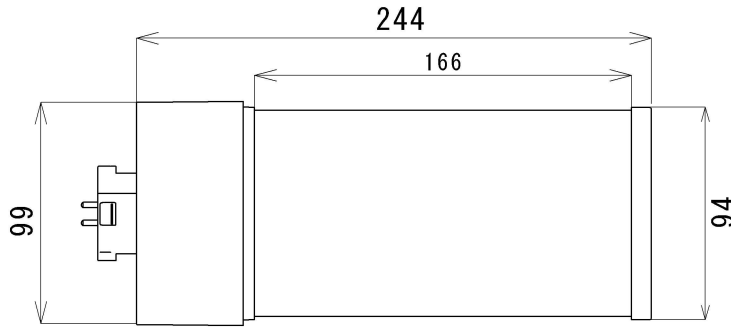

屋内用

単位 : mm

<光学特性>

対象ランプ	光源色	全光束 (lm)	最大光度 (cd)	照射角 (度)	寿命 (h)	平均演色評価数 (Ra)
FML36W	昼白色 (5000K)	2370	741	120	50000 ※1	80

<定格>

電源周波数 (Hz)	入力電圧 (V)	入力電流 (A)		消費電力 (W)	電気容量 (VA)	力率 (PF)	消費効率 (lm/W)
		100V	200V				
50/60共用	AC100~240	0.17	0.09	16.7	17	0.98	141.9

<構造>

外形寸法 (mm)	質量 (g)	口金	材質		LEDチップ	電源装置	直結工事
			発光部	本体			
244 × 99	300 ± 10	GX10q	ポリカーボネート	アルミニウム合金	SMD2835 JUFEI	電源内蔵	必須

<環境>

動作温度 (°C)	相対湿度 (Rh)	安全規格・認証	製品保証	保護等級	使用の可否		
					密閉器具	断熱材施工	調光
-20 ~ 50	-	PSE準拠/J55015準拠	5年	IP30	対応	不可	不可

(ご使用上の注意)

1. ※1 製品寿命は、全光束が初期値の70%となる時間です。設計値であり保証値ではありません。
2. LED素子は、光色、明るさに多少ばらつきがあるため、同じ品番の製品でも光色・明るさが異なることがあります。
   - ラジオやテレビなどの音響機器の近くで点灯しますと雑音が入ることがありますのでご注意ください。
   - 赤外線リモコンを採用した機器(テレビ、エアコン等)の近くで点灯しますとリモコンが誤動作することがあります。
   - 絶対に分解したり、修理・改造しないでください。
   - 調光器対応の製品でも推奨外の調光(明るさが調節出来る)機能の付いた照明器具や回路、非常用照明器具、誘導灯器具、水銀灯器具などでは絶対に使用しないでください。
   - 点灯中や消灯後しばらくはランプが熱いので触れないでください。
   - 電源は各仕様書に記載の電圧環境下にて使用してください。
   - 取付・取外しや清掃のときは、必ず電源を切ってください。
   - 紙や布などでおおったり、燃えやすいものに近付けないでください。
   - 防滴仕様ではない製品は水滴のかかる状態や湿度の高いところで使用しないでください。
   - 製品の仕様書に記載の周囲温度、使用環境以外では使用しないでください。
   - 当たったりして傷つけないでください。
   - 本体や口金を強くねじらないでください。
   - 点灯中のランプを直視続けしないでください。
   - ランプはソケットに確実に取付けてください。
   - 殺虫剤などをかけたり、油、薬品などを使う場所で使用しないでください。
   - 以下の条件を全て満たす場合は屋外(軒下など)に使用出来ます。
     1. 防湿・防雨形の密閉器具の使用
     2. ランプ周囲湿度が製品仕様動作湿度範囲内で直射日光があたらない場所
3. (お買い求めの前に)
4. 外観などの仕様は、予告なく変更する事があります。
   - ご使用の器具の種類によっては、寸法や放熱、その他の状況により使用できない場合があります。事前に器具と使用環境をご確認ください。
5. ※ 多灯式の器具に設置する際にはご相談ください。

提出先	品名	FML36W代替LED (5000K)		品番	FML16ND	
作成者	承認	初回作成(日付)	訂正(日付)	図番	CW22-5905-00	
宋	宮本	2022. 10. 12			改訂