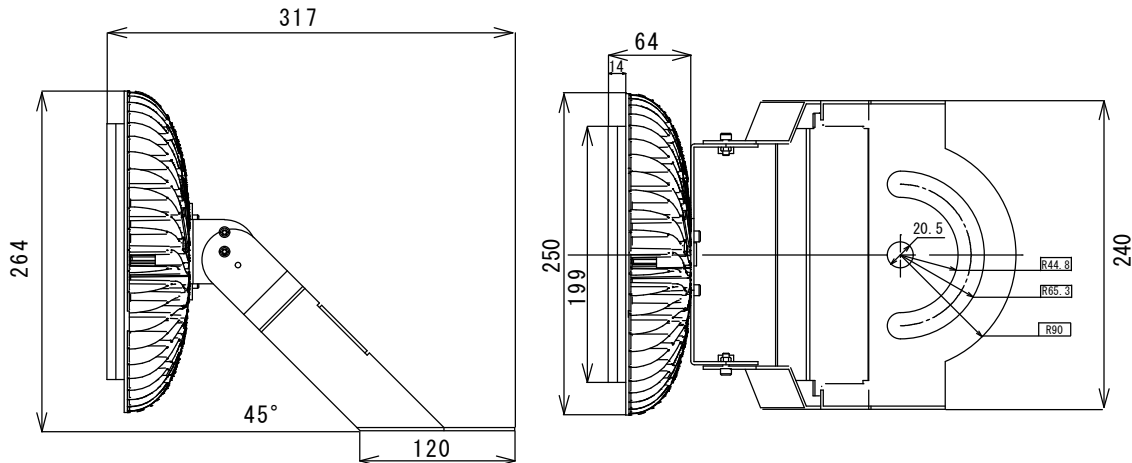

# 屋内・屋外兼用

単位：mm

<光学特性>

| 対象ランプ   | 色温度 (K) | 全光束 (lm) | 最大光度 (cd) | 照射角 (度) | 寿命 (h)      | 平均演色評価数 (Ra) |
|---------|---------|----------|-----------|---------|-------------|--------------|
| 水銀灯700W | 5000    | 19200    | 9100      | 90      | 60000<br>※1 | 75           |

<構造>

| 外形寸法 (mm) |      | 質量 (g) | 口金 | 材質       |          | LEDチップ | 電源装置 | 直結工事 |
|-----------|------|--------|----|----------|----------|--------|------|------|
| 全長        | 外径   |        |    | 発光部      | 本体       |        |      |      |
| 317       | Φ250 | 3480   | —  | ポリカーボネート | マグネシウム合金 | 日亜     | 一体型  | 必須   |