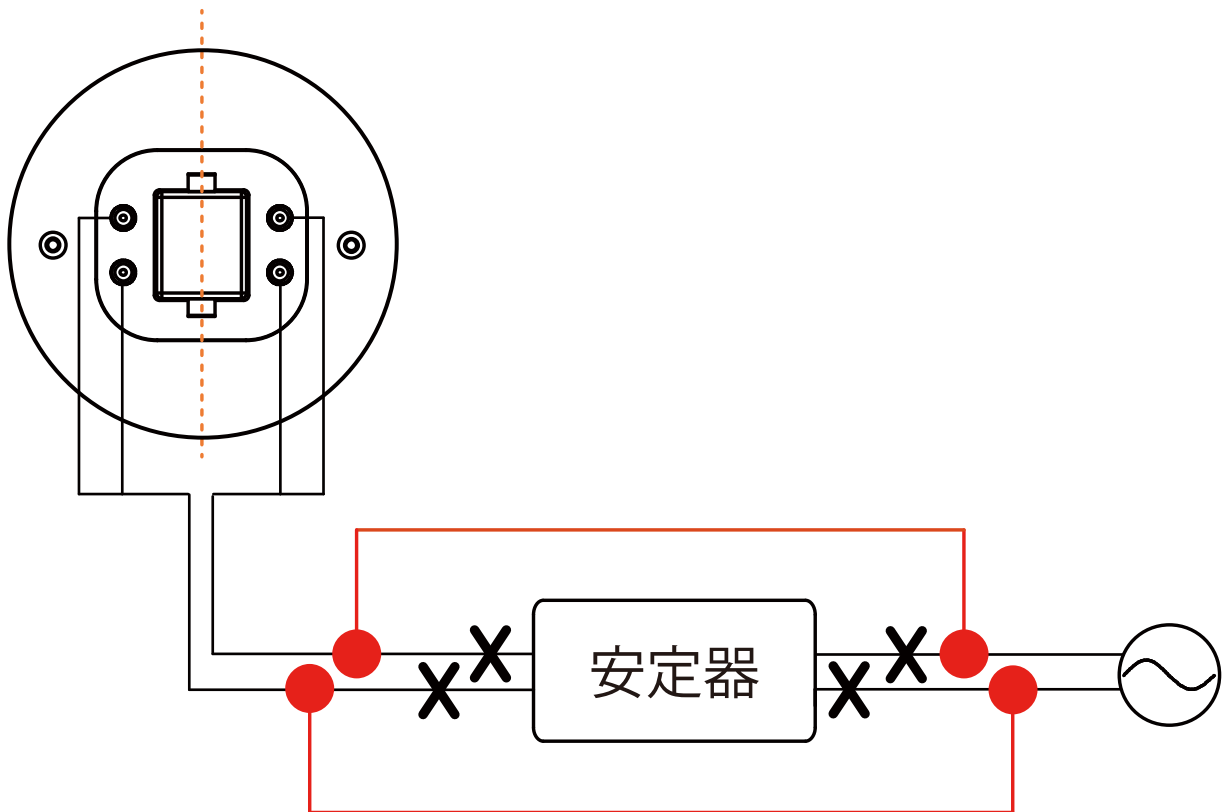

結線図

コンパクト形蛍光灯LED FHT代替

● 印新規接続して下さい

✕ 印カットして下さい

- ※ 電気工事には電気工事士の免許が必要です。必ず有資格者が実施してください。
- ※ 取付、取外の際は必ず電源を切って施工してください。感電・火災の原因となります。