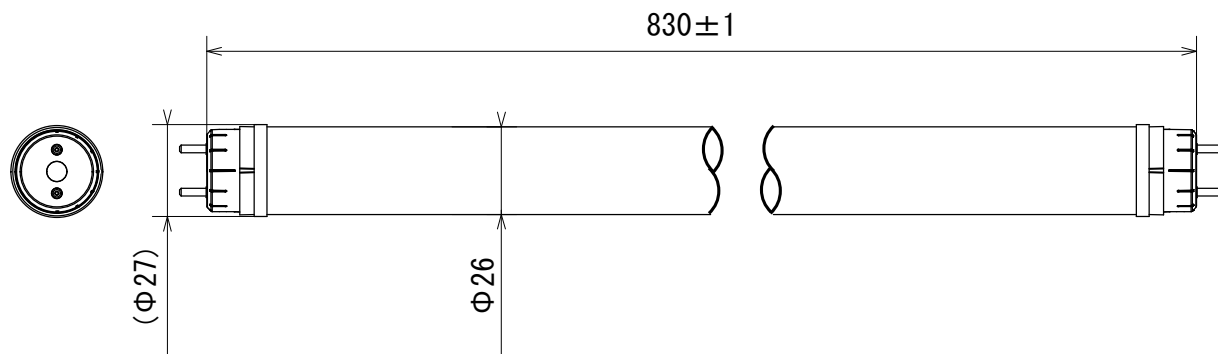

屋内用

単位：mm

<光学特性>

対象ランプ	色温度 (K)	全光束 (lm)	最大光度 (cd)	照射角 (度)	寿命 (h)	平均演色評価数 (Ra)
32形蛍光灯	5500	2550	-	120+120	50000 ※1	80

<定格>

電源周波数 (Hz)	入力電圧 (V)	入力電流 (A)	消費電力 (W)	電気容量 (VA)	力率 (PF)	消費効率 (lm/W)
50/60共用	AC100-240	0.18	17	18	0.9	155

<構造>

外形寸法 (mm)		質量 (g)	口金	材質		LEDチップ	電源装置	直結工事
全長	外径			発光部	本体			
830	Φ26	252	回転式G13	ポリカーボネート	アルミニウム合金	SANAN	内臓	必須 (両側給電)

<環境>

動作温度 (°C)	相対湿度 (Rh)	安全規格・認証	製品保証	保護等級	使用の可否		
					密閉器具	断熱材施工	調光
-20~50	-	EMI/EMC	5年	IP65	不可	不可	不可