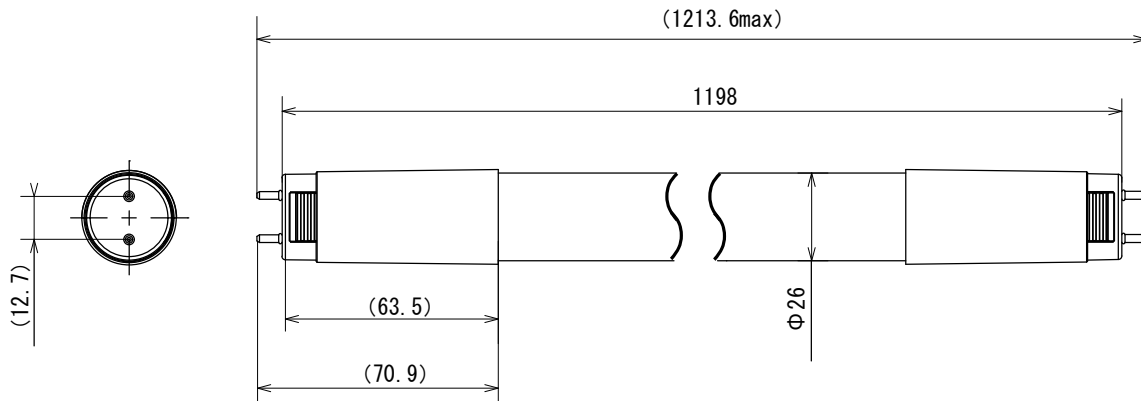

屋内用

単位：mm

<光学特性>

対象ランプ	光源色	全光束 (lm)	最大光度 (cd)	照射角 (度)	寿命 (h)	平均演色評価数 (Ra)
HF32形蛍光灯	昼白色 (5000K)	2500	-	200	50000 ※1	80

<定格>

電源周波数 (Hz)	入力電圧 (V)	入力電流 (A)			消費電力 (W)	電気容量 (VA)	力率 (PF)	消費効率 (lm/W)
		100V	200V	240V				
50/60共用	AC100/200/240	0.17	0.08	0.07	15	16.6	0.9	166.6

<構造>

外形寸法 (mm)		質量 (g)	口金	材質		LEDチップ	電源装置	直結工事
全長	外径			発光部	本体			
1198	Φ26	210	回転式G13	ポリカーボネート	アルミニウム合金	Samsung	電源内蔵	必須 (片側給電)

<環境>

動作温度 (°C)	相対湿度 (Rh)	安全規格・EMC	製品保証	保護等級	使用の可否		
					密閉器具	断熱材施工	調光
-20~40	-	PSE準拠/J55015準拠	5年	IP30	対応	不可	不可

(ご使用上の注意)

1. ※1 製品寿命は、全光束が初期値の70%となる時間です。設計値であり保証値ではありません。
   - LED素子は、光色、明るさに多少ばらつきがあるため、同じ品番の製品でも光色・明るさが異なることがあります。
   - ラジオやテレビなどの音響機器の近くで点灯しますと雑音が入ることがありますのでご注意ください。
   - 赤外線リモコンを採用した機器(テレビ、エアコン等)の近くで点灯しますとリモコンが誤動作することがあります。
   - 絶対に分解したり、修理・改造しないでください。
   - 調光器対応の製品でも推奨外の調光(明るさが調節出来る)機能の付いた照明器具や回路、非常用照明器具、誘導灯器具、水銀灯器具などでは絶対に使用しないでください。
   - 点灯中や消灯後しばらくはランプが熱いので触れないでください。
   - 電源は各仕様書に記載の電圧環境下にて使用してください。
   - 取付・取外しや清掃のときは、必ず電源を切ってください。
   - 紙や布などでおおったり、燃えやすいものに近付けないでください。
   - 防滴仕様ではない製品は水滴のかかる状態や湿度の高いところで使用しないでください。
   - 製品の仕様書に記載の周囲温度、使用環境以外では使用しないでください。
   - 当てたりして傷つけないでください。
   - 本体や口金を強くねじらないでください。
   - 点灯中のランプを直視しないでください。
   - ランプはソケットに確実に取付けてください。
   - 殺虫剤などをかけたり、油、薬品などを使う場所で使用しないでください。
   - 以下の条件を全て満たす場合は屋外(軒下など)に使用出来ます。
     1. 防湿・防雨形の密閉器具且つ、防水キャップの使用
     2. ランプ周囲湿度が製品仕様動作湿度範囲内で直射日光があたらない場所
2. (お買い求めの前に)
3. 外観などの仕様は、予告なく変更する事があります。
   - ご使用の器具の種類によっては、寸法や放熱、その他の状況により使用できない場合があります。事前に器具と使用環境をご確認ください。
4. ※ 多灯式の器具に設置する際にはご相談ください。

提出先	品名	HF32形蛍光灯代替LED (昼白色 口金回転)	品番	HF15N-SB2
作成者	承認	初回作成(日付)	訂正(日付)	図番
宋	宮本	2023.04.07		CW23-5676-00
				改訂