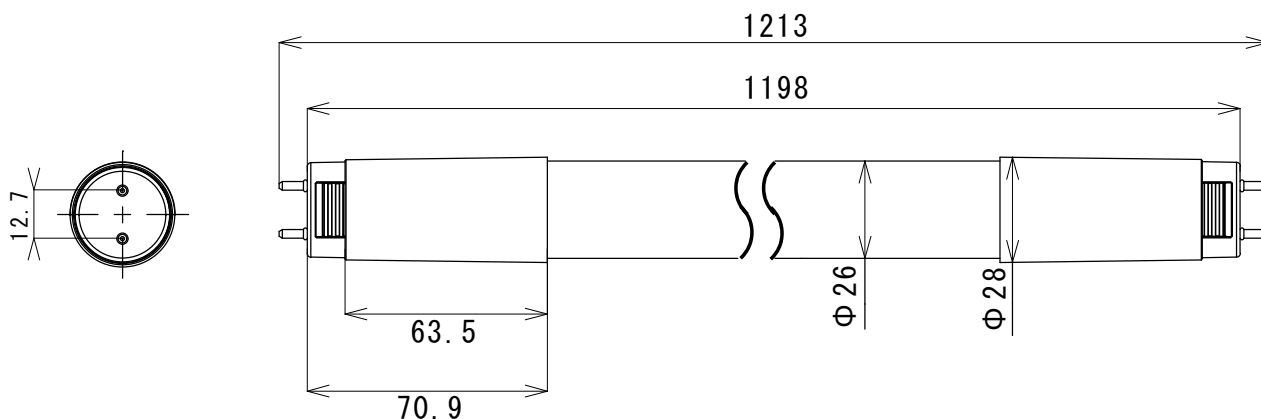

屋内用

単位 : mm

<光学特性>

対象ランプ	光源色	全光束 (lm)	最大光度 (cd)	照射角 (度)	寿命 (h)	平均演色評価数 (Ra)
HF32形蛍光灯	昼白色 (5000K)	2550	-	180	50000 ※1	80

<定格>

電源周波数 (Hz)	入力電圧 (V)	入力電流 (A)			消費電力 (W)	電気容量 (VA)	力率 (PF)	消費効率 (lm/W)
		100V	200V	240V				
50/60共用	AC100/200/240	0.16	0.08	0.06	15.3	15.9	0.96	166.6

<構造>

外形寸法 (mm)		質量 (g)	口金	材質		LEDチップ	電源装置	直結工事
全長	外径			発光部	本体			
1198	Φ26	267	回転式G13	ポリカーボネート	ポリカーボネート	Samsung	電源内蔵	必須 (片側給電)

<環境>

動作温度 (°C)	相対湿度 (Rh)	安全規格・EMC	製品保証	保護等級	使用の可否		
					密閉器具	断熱材施工	調光
-20~40	-	JLMA301準拠/J55015準拠	5年	IP30	対応	不可	不可

(ご使用上の注意)

1. ※1 製品寿命は、全光束が初期値の70%となる時間です。設計値であり保証値ではありません。
   - LED素子は、光色、明るさに多少ばらつきがあるため、同じ品番の製品でも光色・明るさが異なることがあります。
   - ラジオやテレビなどの音響機器の近くで点灯しますと雑音が入ることがありますのでご注意ください。
   - 赤外線リモコンを採用した機器(テレビ、エアコン等)の近くで点灯しますとリモコンが誤動作することがあります。
   - 絶対に分解したり、修理・改造しないでください。
   - 調光器対応の製品でも推奨外の調光(明るさが調節出来る)機能の付いた照明器具や回路、非常用照明器具、誘導灯器具、水銀灯器具などでは絶対に使用しないでください。
   - 点灯中や消灯後しばらくはランプが熱いので触れないでください。
   - 電源は各仕様書に記載の電圧環境下にて使用してください。
   - 取付・取外しや清掃のときは、必ず電源を切ってください。
   - 紙や布などでおおったり、燃えやすいものに近付けないでください。
   - 防滴仕様ではない製品は水滴のかかる状態や湿度の高いところで使用しないでください。
   - 製品の仕様書に記載の周囲温度、使用環境以外では使用しないでください。
   - 当てたりして傷つけないでください。
   - 本体や口金を強くねじらないでください。
   - 点灯中のランプを直視しないでください。
   - ランプはソケットに確実に取付けてください。
   - 殺虫剤などをかけたり、油、薬品などを使う場所で使用しないでください。
   - 以下の条件を全て満たす場合は屋外(軒下など)に使用出来ます。
     1. 防湿・防雨形の密閉器具且つ、防水キャップの使用
     2. ランプ周囲湿度が製品仕様動作湿度範囲内で直射日光があたらない場所
2. (お買い求めの前に)
3. 外観などの仕様は、予告なく変更する事があります。
   - ご使用の器具の種類によっては、寸法や放熱、その他の状況により使用できない場合があります。事前に器具と使用環境をご確認ください。
4. ※ 多灯式の器具に設置する際にはご相談ください。

提出先	品名	HF32形蛍光灯代替LED (昼白色 口金回転)	品番	HF15N-SB3
作成者	承認	初回作成(日付)	訂正(日付)	図番
宋	宮本	2024.08.08		CW24-5709-00
				改訂