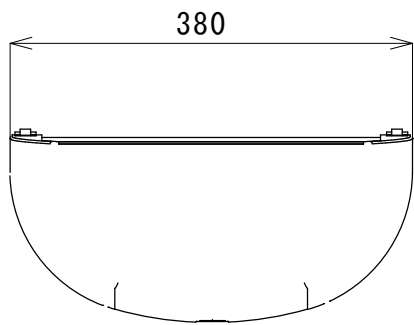

屋内用

単位：mm

<光学特性>

対象ランプ	光源色 white LED	UV-LED 波長 (nm)	最大光度 (cd)	照射角 (度)	寿命 (h)		平均演色 評価数 (Ra)
					UV LED	white LED	
UV-LED捕虫器	白色 (4000K)	350~375	-	250	20000 ※1	40000 ※1	80

<定格>

電源周波数 (Hz)	入力電圧 (V)	入力電流 (A)	消費電力 (W)		電気容量 (VA)	力率 (PF)	消費効率 (lm/W)
			UV LED	white LED			
50/60共用	AC100	0.11	8.5	1.5	11	0.9	-

<構造>

外形寸法 (mm)			質量 (g)	材質		LEDチップ	電源装置	直結工事
横	縦	奥行		発光部	本体			
380	183	132	830	ポリカーボネート	PC	SMD2835	電源内蔵	不要

<環境>

動作温度 (°C)	相対湿度 (Rh)	安全規格・認証	製品保証	保護等級	使用の可否		
					密閉器具	断熱材施工	調光
-20~40	-	PSE準拠	1年	IP20	不可	不可	不可

(ご使用上の注意)

1. ※1 製品寿命は、全光束が初期値の70%となる時間です。設計値であり保証値ではありません。
   - LED素子は、光色、明るさに多少ばらつきがあるため、同じ品番の製品でも光色・明るさが異なることがあります。
   - ラジオやテレビなどの音響機器の近くで点灯しますと雑音が入ることがありますのでご注意ください。
   - 赤外線リモコンを採用した機器(テレビ、エアコン等)の近くで点灯しますとリモコンが誤動作することがあります。
   - 絶対に分解したり、修理・改造しないでください。
   - 調光器対応の製品でも推奨外の調光(明るさが調節出来る)機能の付いた照明器具や回路、非常用照明器具、誘導灯器具、水銀灯器具などでは絶対に使用しないでください。
   - 点灯中や消灯後しばらくはランプが熱いので触れないでください。
   - 電源は各仕様書に記載の電圧環境下にて使用してください。
   - 取付・取外しや清掃のときは、必ず電源を切ってください。
   - 紙や布などでおおったり、燃えやすいものに近付けないでください。
   - 防滴仕様ではない製品は水滴のかかる状態や湿度の高いところで使用しないでください。
   - 製品の仕様書に記載の周囲温度、使用環境以外では使用しないでください。
   - 当てたりして傷つけないでください。
   - 本体や口金を強くねじらないでください。
   - 点灯中のランプを直視しないでください。
   - ランプはソケットに確実に取付けてください。
   - 殺虫剤などをかけたり、油、薬品などを使う場所で使用しないでください。
   - 以下の条件を全て満たす場合は屋外(軒下など)に使用出来ます。
     1. 防湿・防雨形の密閉器具且つ、防水キャップの使用
     2. ランプ周囲湿度が製品仕様動作湿度範囲内で直射日光があたらない場所
2. (お買い求めの前に)
3. 外観などの仕様は、予告なく変更する事があります。
   - ご使用の器具の種類によっては、寸法や放熱、その他の状況により使用できない場合があります。事前に器具と使用環境をご確認ください。
4. ※ 多灯式の器具に設置する際にはご相談ください。

提出先	品名	UV-LED捕虫器		品番	CWUVC10WW	
作成者	承認	宮本	初回作成(日付)	訂正(日付)	図番	改訂
宋			2024.06.12		CW24-6325-00