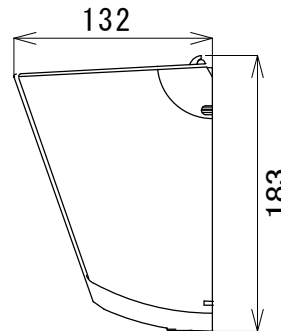

屋内用

単位：mm

<光学特性>

対象ランプ	光源色 white LED	UV-LED 波長 (nm)	最大光度 (cd)	照射角 (度)	寿命 (h)		平均演色 評価数 (Ra)
					UV LED	white LED	
UV-LED捕虫器	白色 (4000K)	350~375	-	250	20000 ※1	40000 ※1	80

<定格>

電源周波数 (Hz)	入力電圧 (V)	入力電流 (A)	消費電力 (W)		電気容量 (VA)	力率 (PF)	消費効率 (lm/W)
			UV LED	white LED			
50/60共用	AC100	0.11	8.5	1.5	11	0.9	-

<構造>

外形寸法 (mm)			質量 (g)	材質		LEDチップ	電源装置	直結工事
横	縦	奥行		発光部	本体			
380	183	132	830	ポリカーボネート	PC	SMD2835	電源内蔵	不要

<環境>

動作温度 (°C)	相対湿度 (Rh)	安全規格・認証	製品保証	保護等級	使用の可否		
					密閉器具	断熱材施工	調光
-20~40	-	PSE準拠	1年	IP20	不可	不可	不可

(ご使用上の注意)

1. ※1 製品寿命は、全光束が初期値の70%となる時間です。設計値であり保証値ではありません。
   - LED素子は、光色、明るさに多少ばらつきがあるため、同じ品番の製品でも光色・明るさが異なることがあります。
   - ラジオやテレビなどの音響機器の近くで点灯しますと雑音が入ることがありますのでご注意ください。
   - 赤外線リモコンを採用した機器(テレビ、エアコン等)の近くで点灯しますとリモコンが誤動作することがあります。
   - 絶対に分解したり、修理・改造しないでください。
   - 調光器対応の製品でも推奨外の調光(明るさが調節出来る)機能の付いた照明器具や回路、非常用照明器具、誘導灯器具、水銀灯器具などでは絶対に使用しないでください。
   - 点灯中や消灯後しばらくはランプが熱いので触れないでください。
   - 電源は各仕様書に記載の電圧環境下にて使用してください。
   - 取付・取外しや清掃のときは、必ず電源を切ってください。
   - 紙や布などでおおったり、燃えやすいものに近付けないでください。
   - 防滴仕様ではない製品は水滴のかかる状態や湿度の高いところで使用しないでください。
   - 製品の仕様書に記載の周囲温度、使用環境以外では使用しないでください。
   - 当てたりして傷つけないでください。
   - 本体や口金を強くねじらないでください。
   - 点灯中のランプを直視しないでください。
   - ランプはソケットに確実に取付けてください。
   - 殺虫剤などをかけたり、油、薬品などを使う場所で使用しないでください。
   - 以下の条件を全て満たす場合は屋外(軒下など)に使用出来ます。
     1. 防湿・防雨形の密閉器具且つ、防水キャップの使用
     2. ランプ周囲湿度が製品仕様動作湿度範囲内で直射日光があたらない場所
2. (お買い求めの前に)
3. 外観などの仕様は、予告なく変更する事があります。
   - ご使用の器具の種類によっては、寸法や放熱、その他の状況により使用できない場合があります。事前に器具と使用環境をご確認ください。
4. ※ 多灯式の器具に設置する際にはご相談ください。

提出先	品名	UV-LED捕虫器		品番	CWUVC10WW	
作成者	承認	宮本	初回作成(日付)	訂正(日付)	図番	改訂
宋			2024.06.12		CW24-6325-00