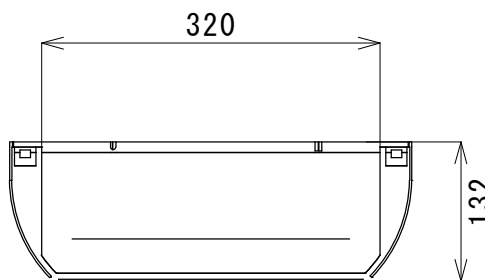

屋内用

単位：mm

<光学特性>

対象ランプ	光源色 white LED	UV-LED 波長 (nm)	最大光度 (cd)	照射角 (度)	寿命 (h)		平均演色 評価数 (Ra)
					UV LED	white LED	
UV-LED捕虫器	白色 (4000K)	350~375	-	250	20000 ※1	40000 ※1	80

<定格>

電源周波数 (Hz)	入力電圧 (V)	入力電流 (A)	消費電力 (W)		電気容量 (VA)	力率 (PF)	消費効率 (lm/W)
			UV LED	white LED			
50/60共用	AC100	0.11	8.5	1.5	11	0.9	-

<構造>

外形寸法 (mm)			質量 (g)	材質		LEDチップ	電源装置	直結工事
横	縦	奥行		発光部	本体			
380	183	132	830	ポリカーボネート	PC	SMD2835	電源内蔵	不要

<環境>

動作温度 (°C)	相対湿度 (Rh)	安全規格・認証	製品保証	保護等級	使用の可否		
					密閉器具	断熱材施工	調光
-20~40	-	PSE準拠	1年	IP20	不可	不可	不可

(ご使用上の注意)

1. ※1 製品寿命は、全光束が初期値の70%となる時間です。設計値であり保証値ではありません。
   - LED素子は、光色、明るさに多少ばらつきがあるため、同じ品番の製品でも光色・明るさが異なることがあります。
   - ラジオやテレビなどの音響機器の近くで点灯しますと雑音が入ることがありますのでご注意ください。
   - 赤外線リモコンを採用した機器(テレビ、エアコン等)の近くで点灯しますとリモコンが誤動作することがあります。
   - 絶対に分解したり、修理・改造しないでください。
   - 調光器対応の製品でも推奨外の調光(明るさが調節出来る)機能の付いた照明器具や回路、非常用照明器具、誘導灯器具、水銀灯器具などでは絶対に使用しないでください。
   - 点灯中や消灯後しばらくはランプが熱いので触れないでください。
   - 電源は各仕様書に記載の電圧環境下にて使用してください。
   - 取付・取外しや清掃のときは、必ず電源を切ってください。
   - 紙や布などでおおったり、燃えやすいものに近付けないでください。
   - 防滴仕様ではない製品は水滴のかかる状態や湿度の高いところで使用しないでください。
   - 製品の仕様書に記載の周囲温度、使用環境以外では使用しないでください。
   - 当てたりして傷つけないでください。
   - 本体や口金を強くねじらないでください。
   - 点灯中のランプを直視しないでください。
   - ランプはソケットに確実に取付けてください。
   - 殺虫剤などをかけたり、油、薬品などを使う場所で使用しないでください。
   - 以下の条件を全て満たす場合は屋外(軒下など)に使用出来ます。
     1. 防湿・防雨形の密閉器具且つ、防水キャップの使用
     2. ランプ周囲湿度が製品仕様動作湿度範囲内で直射日光があたらない場所
2. (お買い求めの前に)
3. 外観などの仕様は、予告なく変更する事があります。
   - ご使用の器具の種類によっては、寸法や放熱、その他の状況により使用できない場合があります。事前に器具と使用環境をご確認ください。
4. ※ 多灯式の器具に設置する際にはご相談ください。

提出先	品名	UV-LED捕虫器		品番	CWUVC10WW	
作成者	承認	宮本	初回作成(日付)	訂正(日付)	図番	改訂
宋			2024.06.12		CW24-6325-00