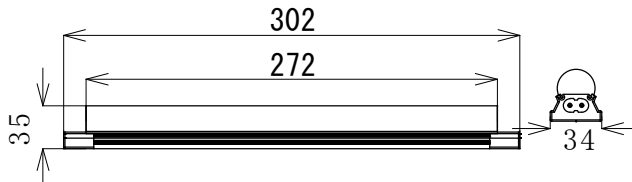

屋内用

単位：mm

<光学特性>

対象ランプ	光源色 white LED	UV-LED 波長 (nm)	最大光度 (cd)	照射角 (度)	寿命 (h)		平均演色 評価数 (Ra)
					UV LED	white LED	
UV-LED捕虫器	白色 (4000K)	350~375	-	250	20000 ※1	40000 ※1	80

<定格>

電源周波数 (Hz)	入力電圧 (V)	入力電流 (A)	消費電力 (W)		電気容量 (VA)	力率 (PF)	消費効率 (lm/W)
			UV LED	white LED			
50/60共用	AC100	0.11	8.5	1.5	11	0.9	-

<構造>

外形寸法 (mm)			質量 (g)	材質		LEDチップ	電源装置	直結工事
横	縦	奥行		発光部	本体			
380	183	132	830	ポリカーボネート	PC	SMD2835	電源内蔵	不要

<環境>

動作温度 (°C)	相対湿度 (Rh)	安全規格・認証	製品保証	保護等級	使用の可否		
					密閉器具	断熱材施工	調光
-20~40	-	PSE準拠	1年	IP20	不可	不可	不可

(ご使用上の注意)

1. ※1 製品寿命は、全光束が初期値の70%となる時間です。設計値であり保証値ではありません。
   - LED素子は、光色、明るさに多少ばらつきがあるため、同じ品番の製品でも光色・明るさが異なることがあります。
   - ラジオやテレビなどの音響機器の近くで点灯しますと雑音が入ることがありますのでご注意ください。
   - 赤外線リモコンを採用した機器(テレビ、エアコン等)の近くで点灯しますとリモコンが誤動作することがあります。
   - 絶対に分解したり、修理・改造しないでください。
   - 調光器対応の製品でも推奨外の調光(明るさが調節出来る)機能の付いた照明器具や回路、非常用照明器具、誘導灯器具、水銀灯器具などでは絶対に使用しないでください。
   - 点灯中や消灯後しばらくはランプが熱いので触れないでください。
   - 電源は各仕様書に記載の電圧環境下にて使用してください。
   - 取付・取外しや清掃のときは、必ず電源を切ってください。
   - 紙や布などでおおったり、燃えやすいものに近付けないでください。
   - 防滴仕様ではない製品は水滴のかかる状態や湿度の高いところで使用しないでください。
   - 製品の仕様書に記載の周囲温度、使用環境以外では使用しないでください。
   - 当てたりして傷つけないでください。
   - 本体や口金を強くねじらないでください。
   - 点灯中のランプを直視しないでください。
   - ランプはソケットに確実に取付けてください。
   - 殺虫剤などをかけたり、油、薬品などを使う場所で使用しないでください。
   - 以下の条件を全て満たす場合は屋外(軒下など)に使用出来ます。
     1. 防湿・防雨形の密閉器具且つ、防水キャップの使用
     2. ランプ周囲湿度が製品仕様動作湿度範囲内で直射日光があたらない場所
2. (お買い求めの前に)
3. 外観などの仕様は、予告なく変更する事があります。
   - ご使用の器具の種類によっては、寸法や放熱、その他の状況により使用できない場合があります。事前に器具と使用環境をご確認ください。
4. ※ 多灯式の器具に設置する際にはご相談ください。

提出先	品名	UV-LED捕虫器		品番	CWUVC10WW	
作成者	承認	宮本	初回作成(日付)	訂正(日付)	図番	改訂
宋			2024.06.12		CW24-6325-00