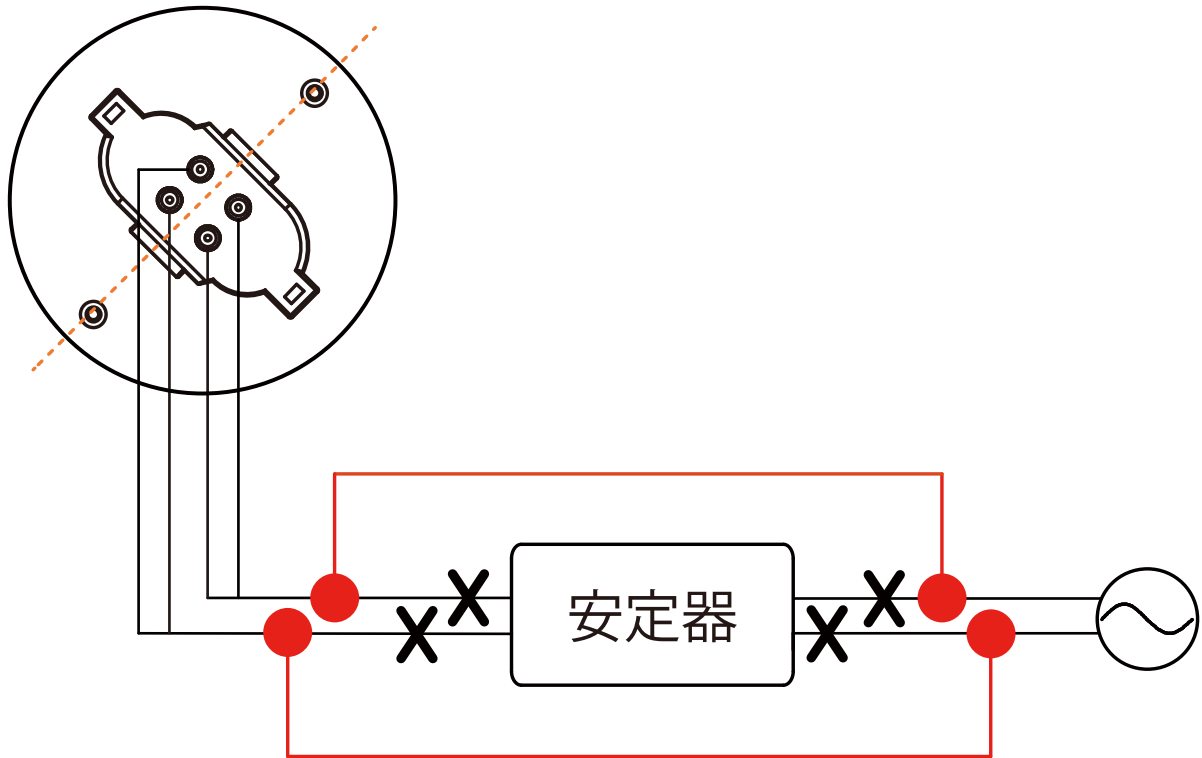

結線図

コンパクト形蛍光灯LED FDL代替

● 印新規接続して下さい

✕ 印カットして下さい

- ※ 電気工事には電気工事士の免許が必要です。必ず有資格者が実施してください。
- ※ 取付、取外の際は必ず電源を切って施工してください。感電・火災の原因となります。