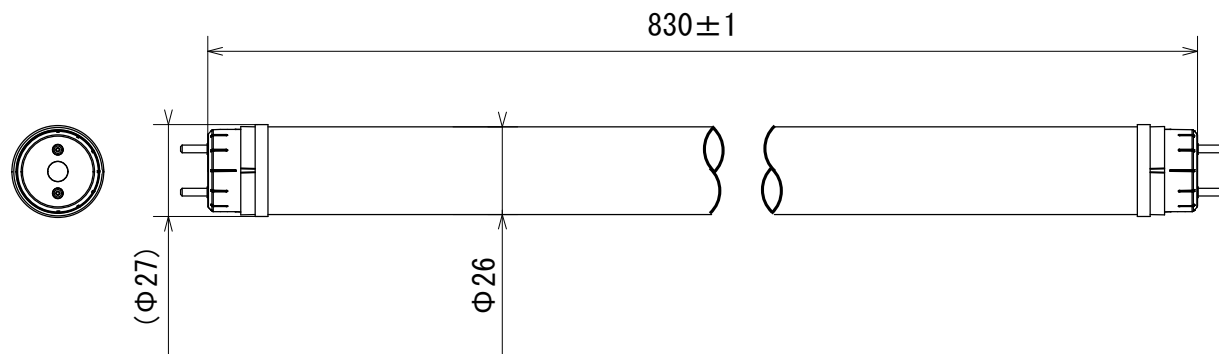

屋内用

単位：mm

<光学特性>

対象ランプ	色温度 (K)	全光束 (lm)	最大光度 (cd)	照射角 (度)	寿命 (h)	平均演色評価数 (Ra)
32形蛍光灯	2700	2390	-	120+120	50000 ※1	80

<定格>

電源周波数 (Hz)	入力電圧 (V)	入力電流 (A)	消費電力 (W)	電気容量 (VA)	力率 (PF)	消費効率 (lm/W)
50/60共用	AC100-240	0.18	17	18	0.9	145

<構造>

外形寸法 (mm)		質量 (g)	口金	材質		LEDチップ	電源装置	直結工事
全長	外径			発光部	本体			
830	Φ26	252	回転式G13	ポリカーボネート	アルミニウム合金	SANAN	内臓	必須 (両側給電)

<環境>

動作温度 (°C)	相対湿度 (Rh)	安全規格・認証	製品保証	保護等級	使用の可否		
					密閉器具	断熱材施工	調光
-20~50	-	EMI/EMC	5年	IP65	不可	不可	不可

(ご使用上の注意)

1. ※1 製品寿命は、全光束が初期値の70%となる時間です。設計値であり保証値ではありません。
2. LED素子は、光色、明るさに多少ばらつきがあるため、同じ品番の製品でも光色・明るさが異なることがあります。
   - ラジオやテレビなどの音響機器の近くで点灯しますと雑音が入ることがありますのでご注意ください。
   - 赤外線リモコンを採用した機器(テレビ、エアコン等)の近くで点灯しますとリモコンが誤動作することがあります。
   - 絶対に分解したり、修理・改造しないでください。
   - 調光器対応の製品でも推奨外の調光(明るさが調節出来る)機能の付いた照明器具や回路、非常用照明器具、誘導灯器具、水銀灯器具などでは絶対に使用しないでください。
   - 点灯中や消灯後しばらくはランプが熱いので触れないでください。
   - 電源は各仕様書に記載の電圧環境下にて使用してください。
   - 取付・取外しや清掃のときは、必ず電源を切ってください。
   - 紙や布などでおおったり、燃えやすいものに近づけないでください。
3. 防滴仕様ではない製品は水滴のかかる状態や湿度の高いところで使用しないでください。
   - 製品の仕様書に記載の周囲温度、使用環境以外では使用しないでください。
   - 当てたりして傷つけないでください。
   - 本体や口金を強くねじらないでください。
   - 点灯中のランプを直視しないでください。
   - ランプはソケットに確実に取付けてください。
   - 殺虫剤などをかけたり、油、薬品などと使う場所で使用しないでください。
4. (お買い求めの前に)
5. 外観などの仕様は、予告なく変更する事があります。
   - ご使用の器具の種類によっては、寸法や放熱、その他の状況により使用できない場合があります。事前に器具と使用環境をご確認ください。
6. ※ 多灯式の器具に設置する際にはご相談ください。

提出先	品名	32形両面発光蛍光灯代替LED (電球色 口金回転)		品番	FL17L-WPRG	
作成者	承認	初回作成(日付)	訂正(日付)	図番	CW20-5617-01	改訂
朱	宮本	2020.03.12	2021.08.31			1