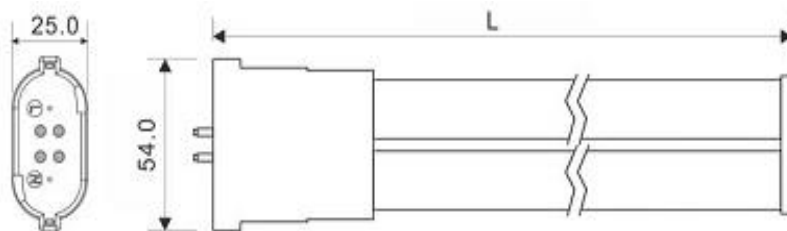

LED BULB LAMP SPECIFICATION

Model: CW-FPL-10W

**COWELL**

Picture

本体写真

本体寸法

スペック

型番	CW-FPL-10W
色温度 (K)	2700±200, 4000±250, 5000±300, 6000±300
入力電圧	AC100-240V 50\60Hz
消費電力 (W)	10W
全光束 (Lm)	850±5% (5000k色温度) ; 800±5% (2700k色温度)
力率	0.9
保証期間	3年
演色性CRI (%),	>80
LED 素子数	0.2W×48
LED チップタイプ	SAMSUNG SMD5630
電源	電源内臓
素材 (本体/カバー)	アルミニウム合金+ポリカーボネート
口金	GY10Q/2G11
本体サイズ (mm)	47 (54) X250
動作温度	-30~40℃
設計寿命	30000時間
30,000 時間の明るさ (ルーメン)	>70% (最初の明るさを維持)
標準	IECの安全規格とEMCの標準
認証	CE
保護等級	IP20

包装

正味の重量:	145g
内箱サイズ:	273x58x58mm
総重量/内箱:	195g
外箱サイズ:	288x250x195mm
数量/外箱:	20pcs
総重量/外箱:	4.5kg

[Http://www.cowell.co.jp](http://www.cowell.co.jp)

制作

审核

批准

C/O COWELL CO., LTD.