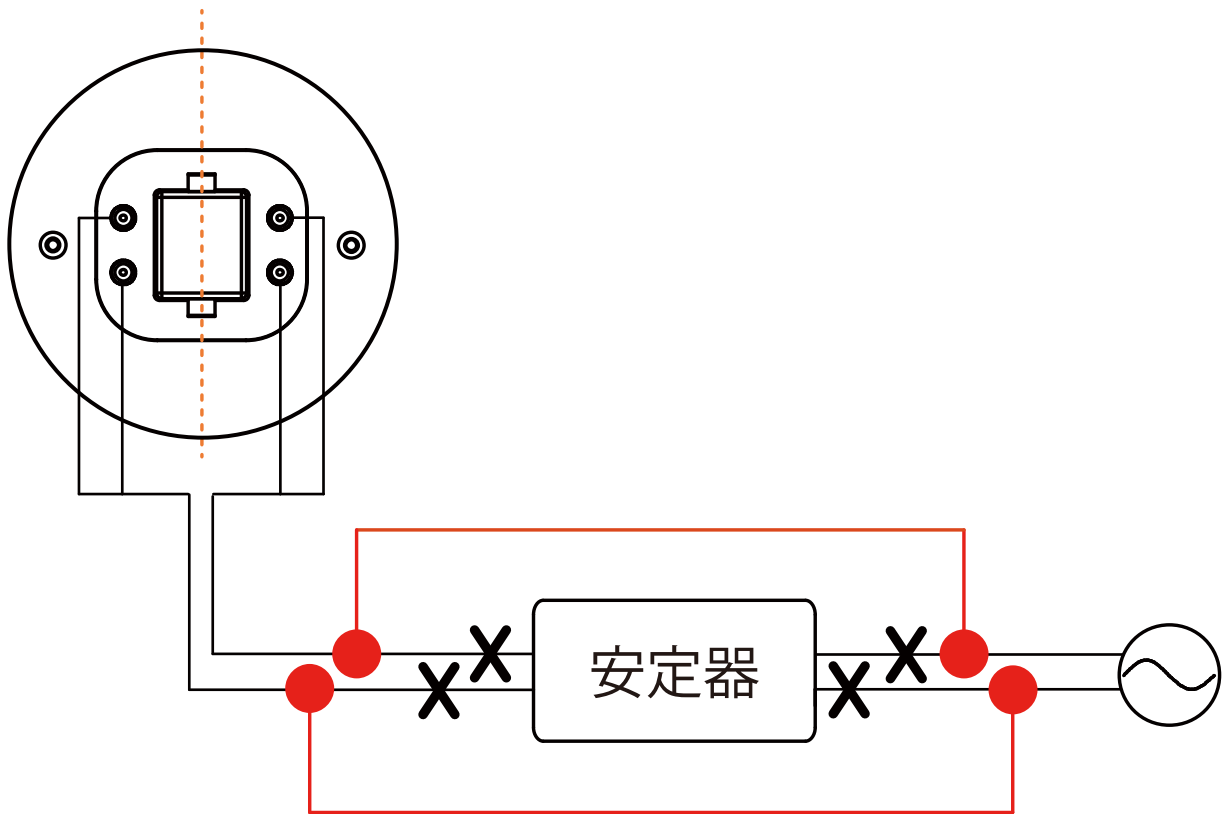

結線図

コンパクト形蛍光灯LED FHT代替

● 印新規接続して下さい

✕ 印カットして下さい

- ※ 電気工事には電気工事士の免許が必要です。必ず有資格者が実施してください。
- ※ 取付、取外の際は必ず電源を切って施工してください。感電・火災の原因となります。